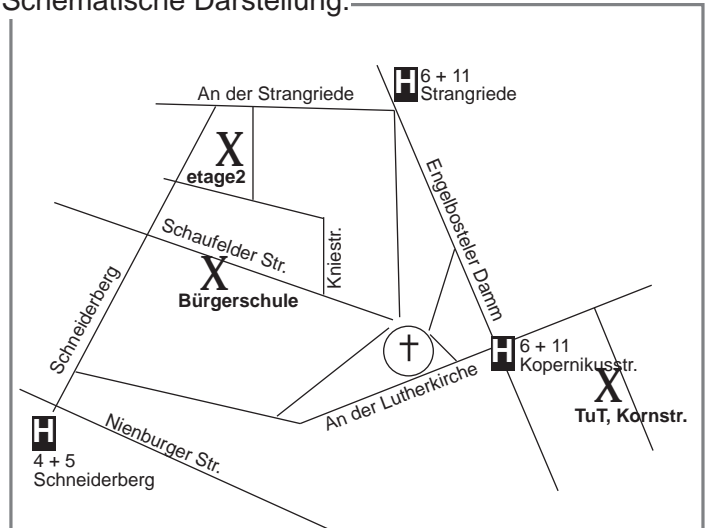

Einige Veranstaltungen finden in vom TuT zusätzlich angemieteten Räumen statt.

Wegbeschreibungen zu anderen Veranstaltungsorten der TuT-Seminare:

Stadtteil-Zentrum Nordstadt / "Bürgerschule"

(ca. 10 Min. zu Fuß vom TuT, Kornstr.)

Schaufelder Str. 30 • 30167 Hannover

mit der Bahn:

StadtBahn Linie 6 und 11: Haltestelle Kopernikusstr.

StadtBahn Linie 4 und 5:

Haltestelle Schneiderberg / Wilhelm-Busch-Museum

etage2 (in der alten Grammophonfabrik)

(ca. 10 Min. zu Fuß vom TuT, Kornstr.)

Edwin - Oppler - Weg 5 • 30167 Hannover

www.stimmetage2.de

mit der Bahn:

StadtBahn Linie 6 und 11: Haltestelle Strangriede

StadtBahn Linie 4 und 5:

Haltestelle Schneiderberg / Wilhelm-Busch-Museum

mit dem Auto:

von der **A 7 (Hamburg - Kassel)**: am Autobahnkreuz Hannover-Ost auf die A 2 Richtung Dortmund; dann weiter wie von der **A 2 (Berlin-Dortmund)**:

Autobahnabfahrt Hannover-Nord: auf die **Vahrenwalder Straße** Richtung Zentrum; mehrere Kilometer geradeaus; an großer Straßengabelung halb rechts unter Eisenbahnbrücke hindurch; danach gleich wieder rechts in den **Weidendamm**; weiter bis Ampelkreuzung: links in die **Kopernikusstr.**; dann Engelbosteler Damm kreuzen, rechts um Luther-Kirche herum in die **Schaufelder Str.**: hier „**Bürgerschule**“; zur **etage2**: von Schaufelder Str. rechts in Kniestr., nach Linkskurve rechts in **Edwin-Oppler-Weg**.

Schematische Darstellung: