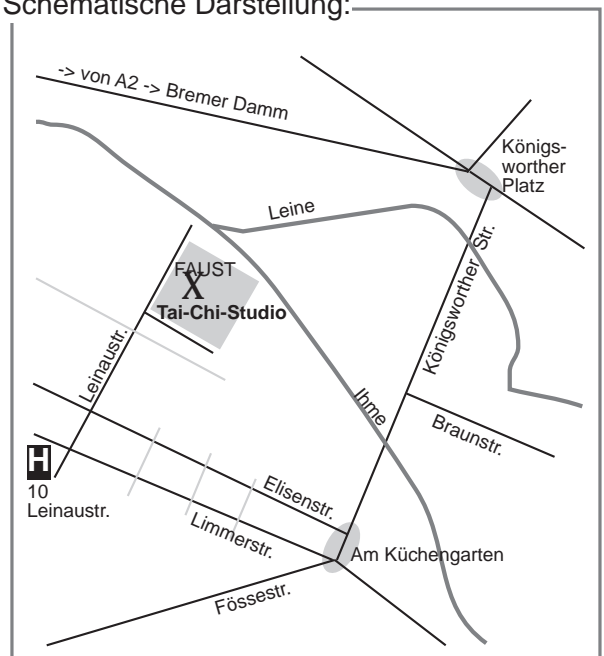

mit dem Auto:

über die **A2** zur Abfahrt Hannover - Herrenhausen; von dort auf die B6 (West-Schnellweg/ Bremer Damm) immer Richtung Centrum.

Am **Königsworther Platz** rechts in die **Königsworther Str.**, diese bis zur zweiten Ampel, rechts in die **Elisenstraße**, dann rechts in die **Leinaustraße**. Die vierte Links ist Zur Bettfedernfabrik.

Schematische Darstellung: